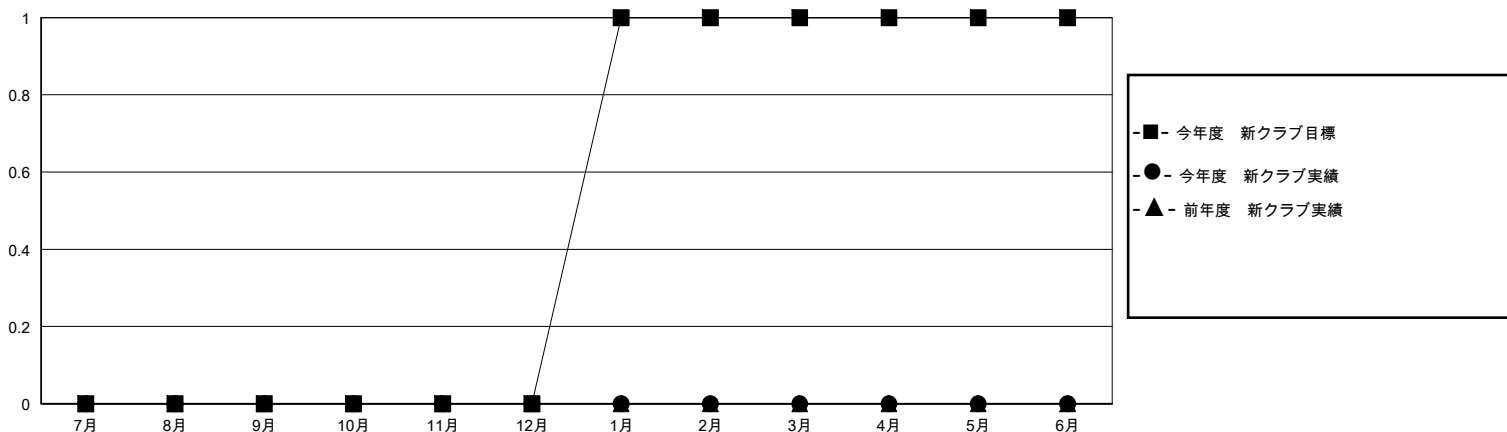

# MONTHLY MEMBERSHIP PROGRESS REPORT

District 336 D

Results as of: 5/31/2020

GMT:

地域 JAPAN

GMT会則地域

クラブ			
結果 : 2019-2020			
四半期	新クラブ目標	新クラブ	解散クラブ
7月/8月/9月	0	0	0
10月/11月/12月	0	0	0
1月/2月/3月	1	0	0
4月/5月/6月	0	0	0

名			
結果 : 2019-2020			
四半期	会員純増目標	会員増強実績	退会者(転籍を含む)実際
7月/8月/9月	110	125	53
10月/11月/12月	110	28	56
1月/2月/3月	110	51	47
4月/5月/6月	110	23	33

新クラブ目標及び実績累計

会員目標及び実績累計

解散クラブ: 0	68 CLUBS OF 88 一名以上の新会員を登録	<b>男女別</b>
		男性 2,583 (87.38%)
		女性 373 (12.62%)
<b>退会者</b>	<a href="#">会員累計データを見るには、ここをクリック</a>	世帯主/家族会員合計 349
物故会員 28		国際会費半額の家族会員 159
クラブ解散 0		
その他 161		
合計 189		