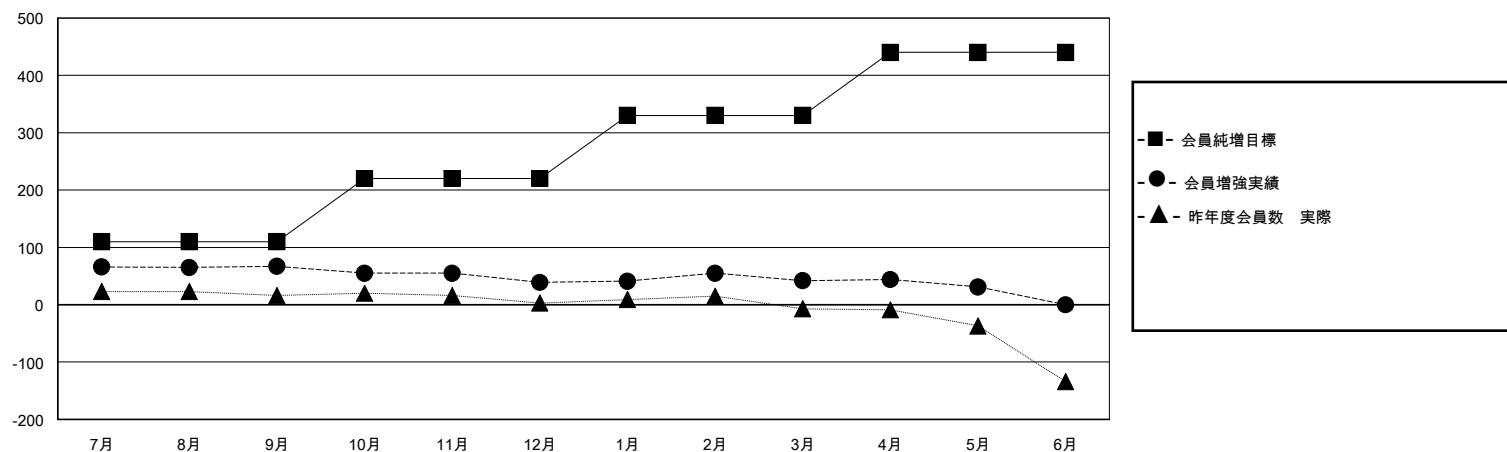

# MONTHLY MEMBERSHIP PROGRESS REPORT

District 336 D

Results as of: 5/31/2020

GMT:

地域 JAPAN

GMT会則地域

クラブ			
結果 : 2019-2020			
四半期	新クラブ目標	新クラブ	解散クラブ
7月/8月/9月	0	0	0
10月/11月/12月	0	0	0
1月/2月/3月	1	0	0
4月/5月/6月	0	0	0

名			
結果 : 2019-2020			
四半期	会員純増目標	会員増強実績	退会者(転籍を含む)実際
7月/8月/9月	110	125	53
10月/11月/12月	110	28	56
1月/2月/3月	110	51	47
4月/5月/6月	110	23	33

新クラブ目標及び実績累計

会員目標及び実績累計

解散クラブ: 0	68 CLUBS OF 88 一名以上の新会員を登録	<b>男女別</b>
		男性 2,583 (87.38%)
		女性 373 (12.62%)
<b>退会者</b>	<a href="#">会員累計データを見るには、ここをクリック</a>	世帯主/家族会員合計 349
物故会員 28		国際会費半額の家族会員 159
クラブ解散 0		
その他 161		
合計 189		